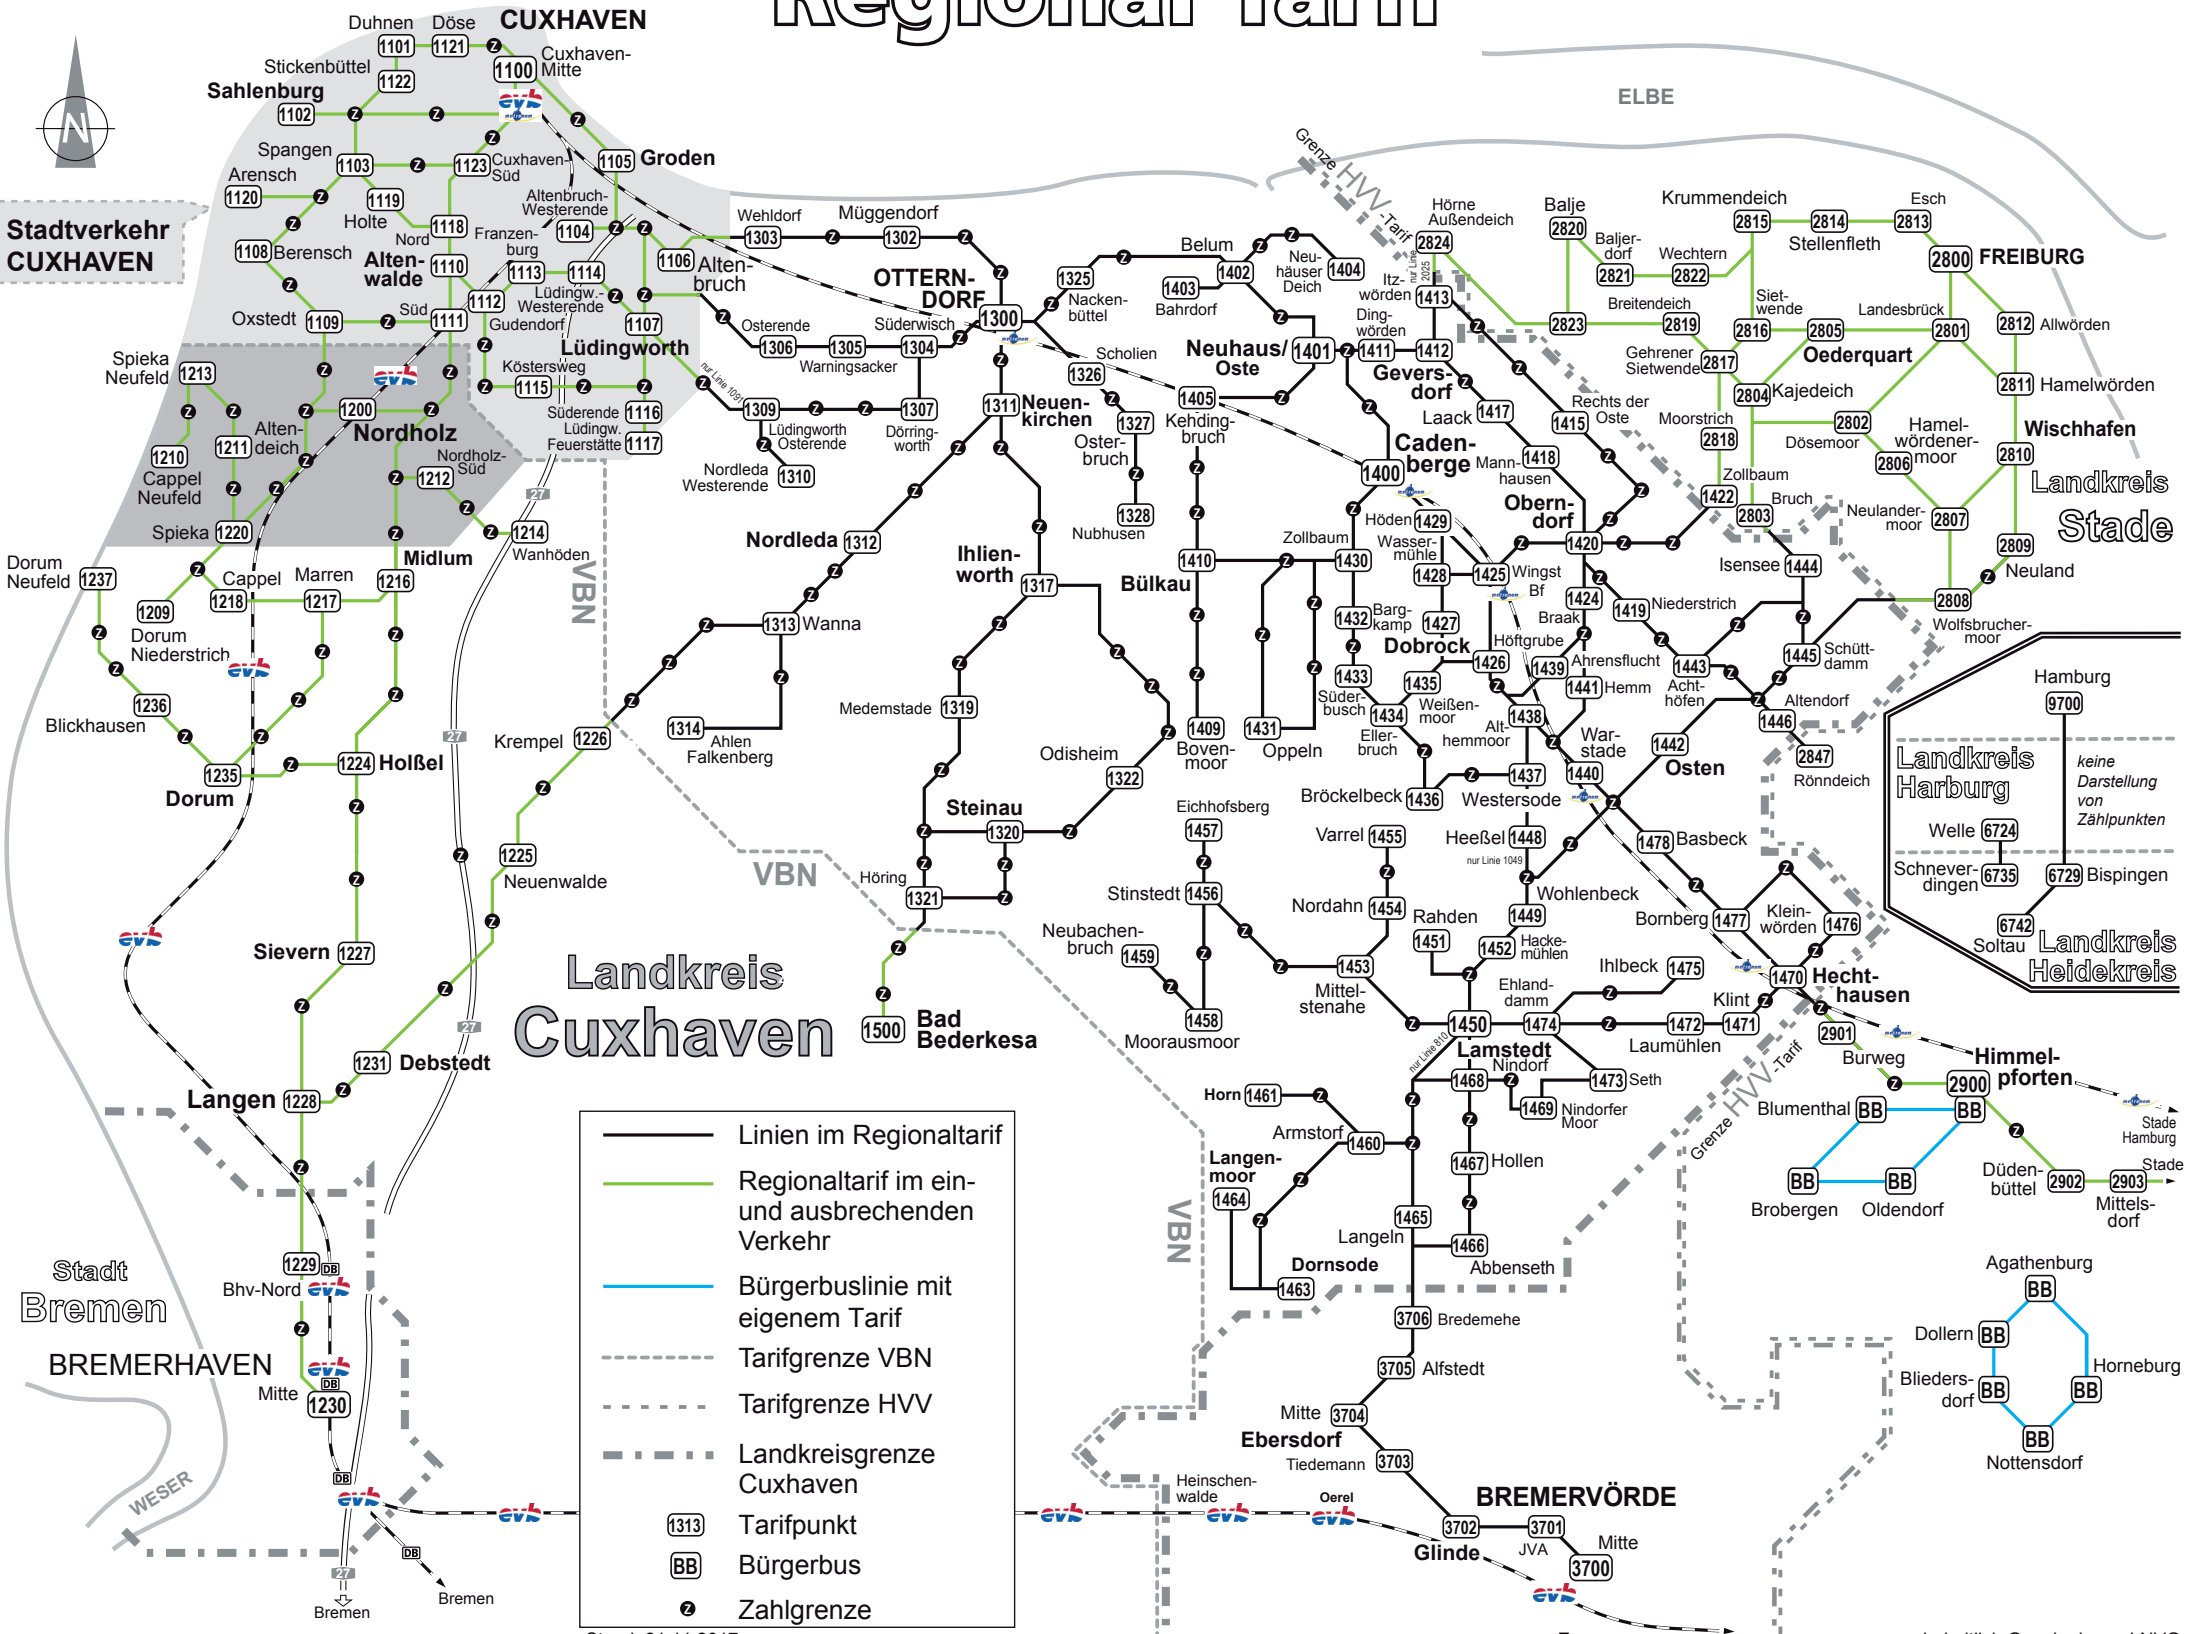

# Regional Tarif

Stadtverkehr  
CUXHAVEN

- Linien im Regionaltarif
- Regionaltarif im ein- und ausbrechenden Verkehr
- Bürgerbuslinie mit eigenem Tarif
- - - - - Tarifgrenze VBN
- - - - - Tarifgrenze HVV
- - - - - Landkreisgrenze Cuxhaven
- (1313) Tarifpunkt
- (BB) Bürgerbus
- z Zahlgrenze

Stand: 21.11.2017

vorbehaltlich Genehmigung LNVG