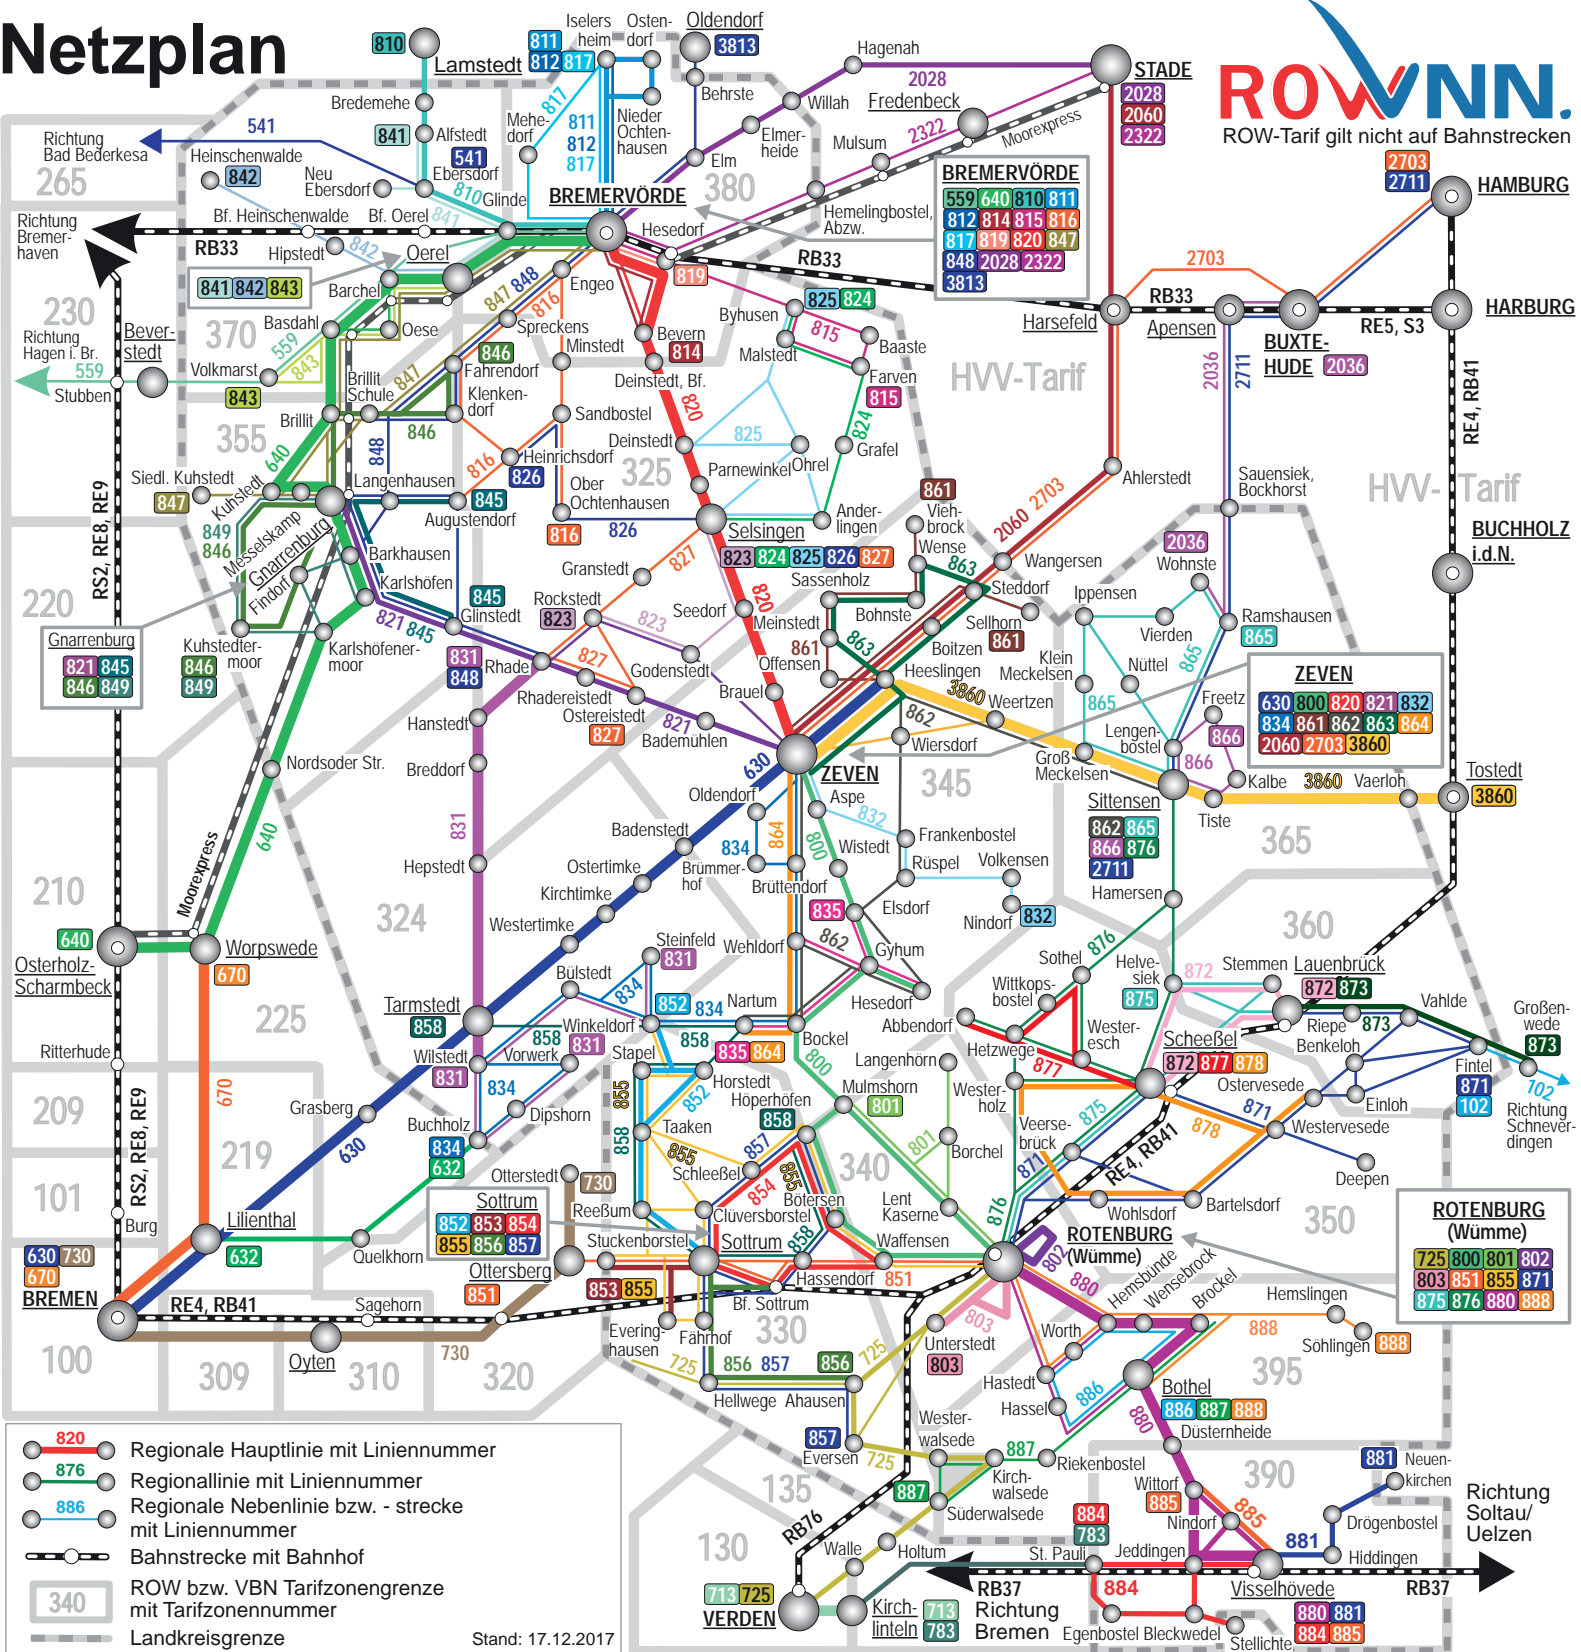

Netzplan

- Regionale Hauptlinie mit Liniennummer
 - Regionallinie mit Liniennummer
 - Regionale Nebenlinie bzw. -strecke mit Liniennummer
 - Bahnstrecke mit Bahnhof
 - ROW bzw. VBN Tarifzongrenze mit Tarifzongrenzenummer
 - Landkreisgrenze
- Stand: 17.12.2017

BREMERVÖRDE

559	640	810	811
812	814	815	816
817	819	820	847
848	2028	2322	
3813			

ZEVEN

630	800	820	821	832
834	861	862	863	864
2060	2703	3860		

ROTENBURG (Wümme)

725	800	801	802
803	851	855	871
875	876	880	888

ROTENBURG (Wümme)

725	800	801	802
803	851	855	871
875	876	880	888

VERDEN

713	725
713	783